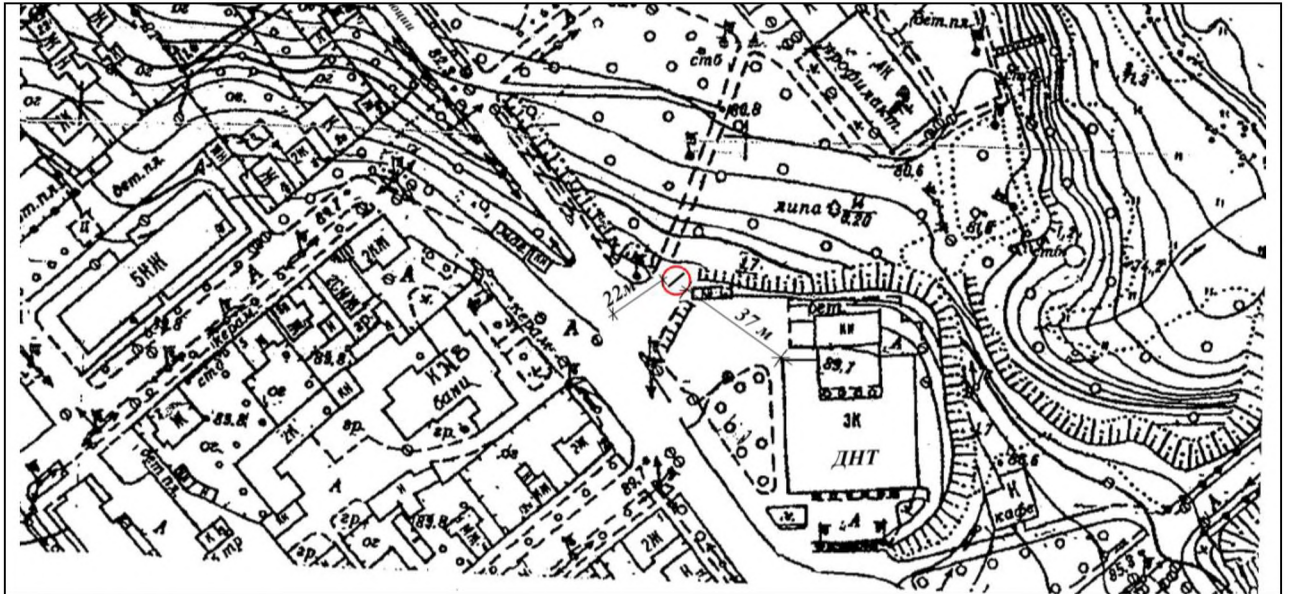

Общая площадь информационного поля – 36 кв.м.

№ 44

Адрес размещения рекламной конструкции:

г. Боровичи, ул. Революции в районе здания Дома народного творчества.

Тип рекламной конструкции - щит

Размер рекламной конструкции - 3,0х6,0м

Количество сторон - 2 шт.

Общая площадь информационного поля – 36 кв.м.

М 1:2000