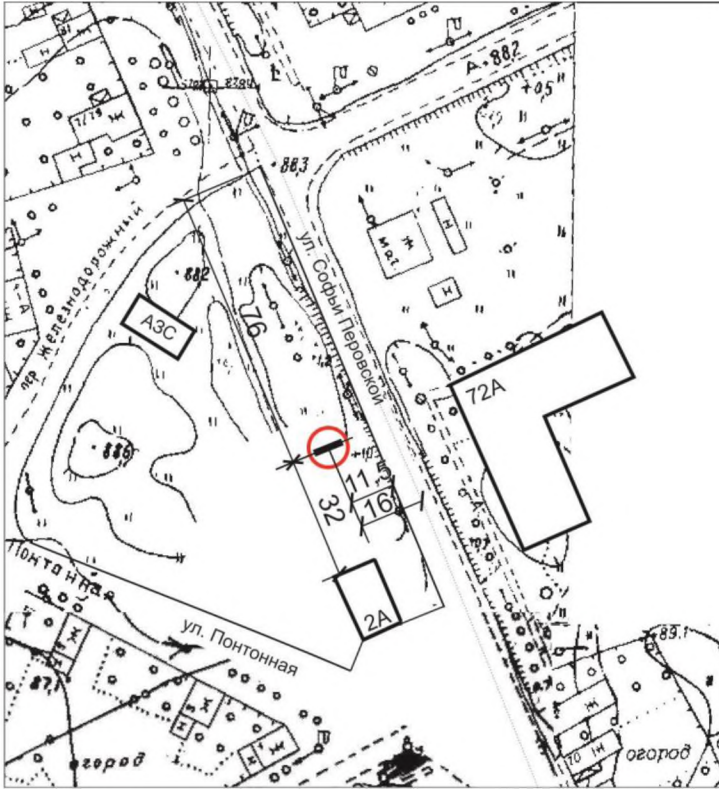

№ 49

Адрес размещения рекламной конструкции:
г. Боровичи, ул. Софьи Перовской, д. 75 в районе АЗС
Тип рекламной конструкции - щит
Размер рекламной конструкции - 3,0х6,0м
Количество сторон - 2 шт.
Общая площадь информационного поля – 36 кв.м.