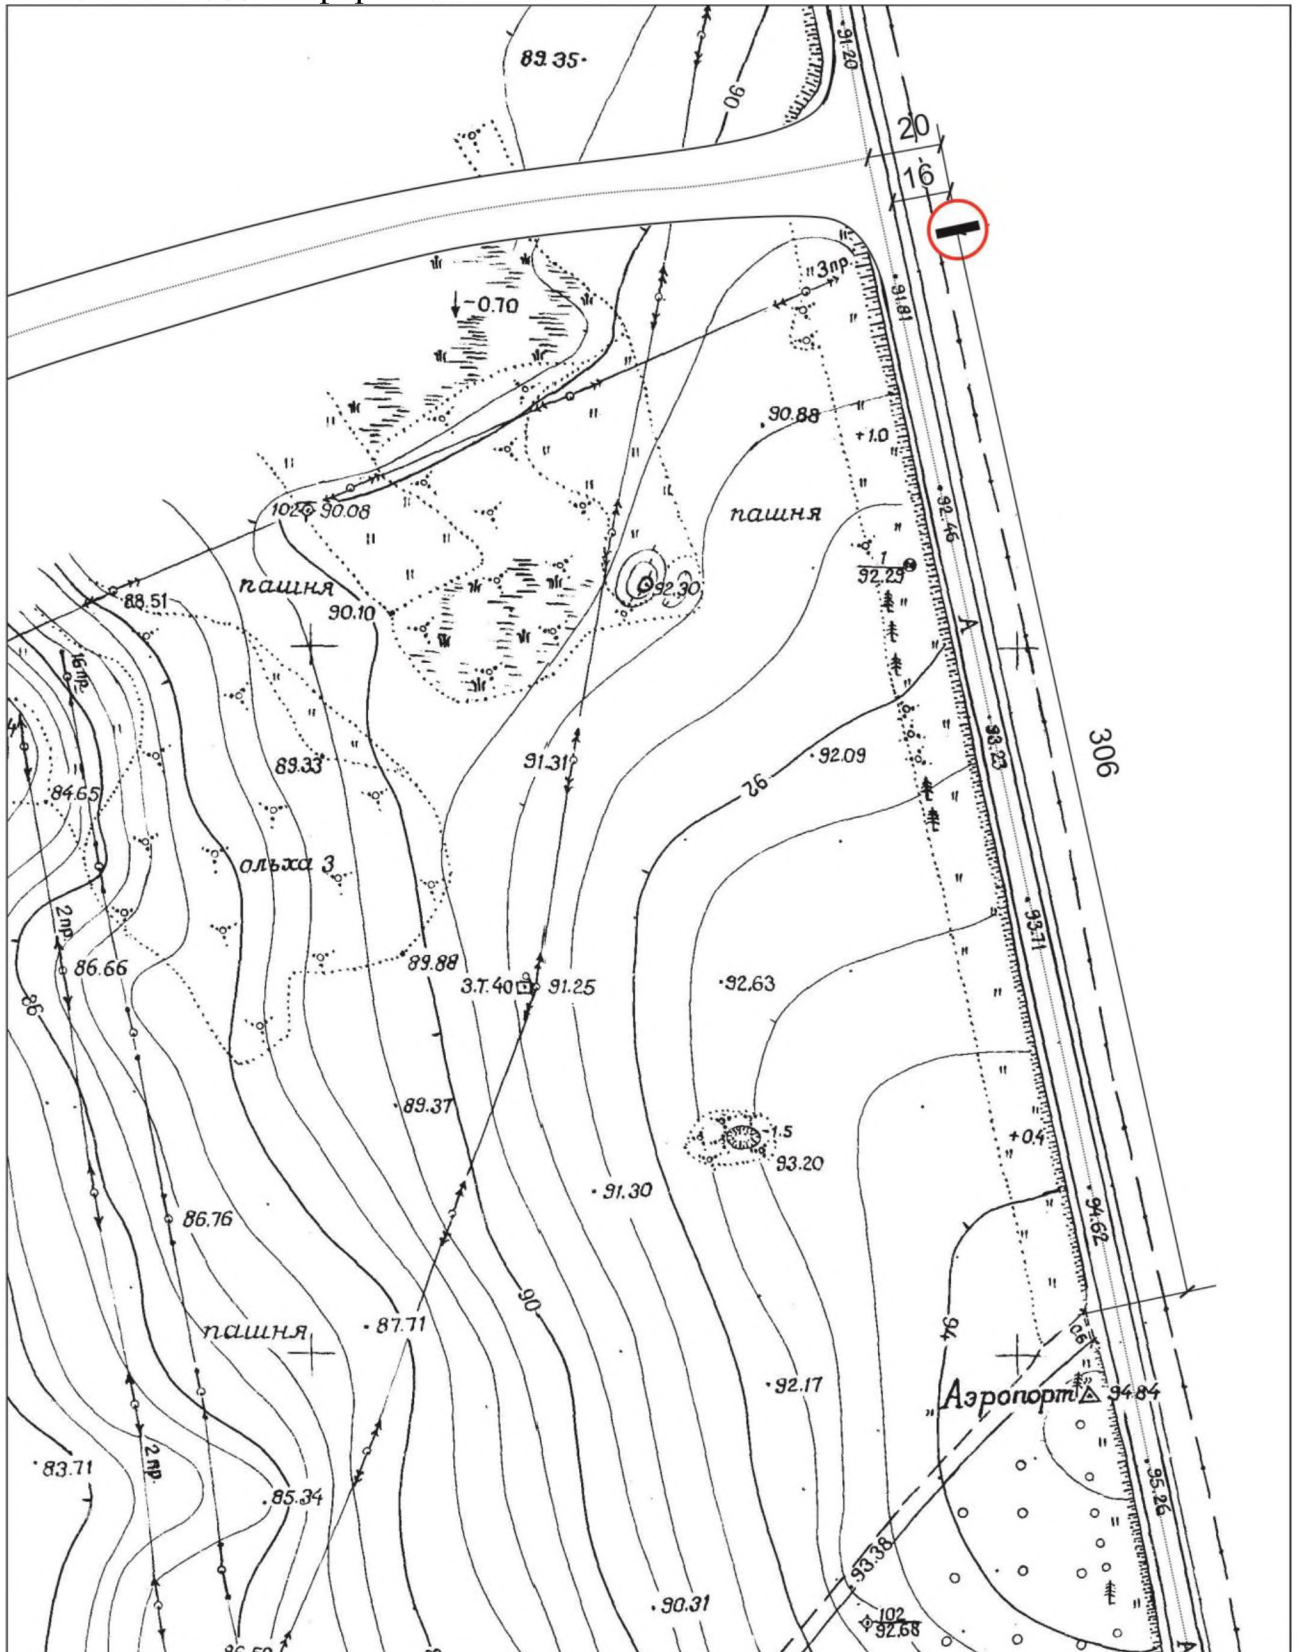

№ 51

Адрес размещения рекламной конструкции:

Новгородская обл. Боровичский район, дорога Спасская Полисть – М.Вишера – Любытино - Боровичи

Тип рекламной конструкции - щит

Размер рекламной конструкции - 3,0х6,0м

Количество сторон - 2 шт.

Общая площадь информационного поля – 36 кв.м.

№ 51

Адрес размещения рекламной конструкции:

Новгородская обл. Боровичский район, Сушанское сельское поселение, в районе пересечения автодорог «Спасская Полисть – М.Вишера – Любытино – Боровичи» и «Боровичи – Коегоща»

Тип рекламной конструкции - щит

Размер рекламной конструкции - 3,0х6,0м

Количество сторон - 2 шт.

Общая площадь информационного поля – 36 кв.м.

М 1:2000