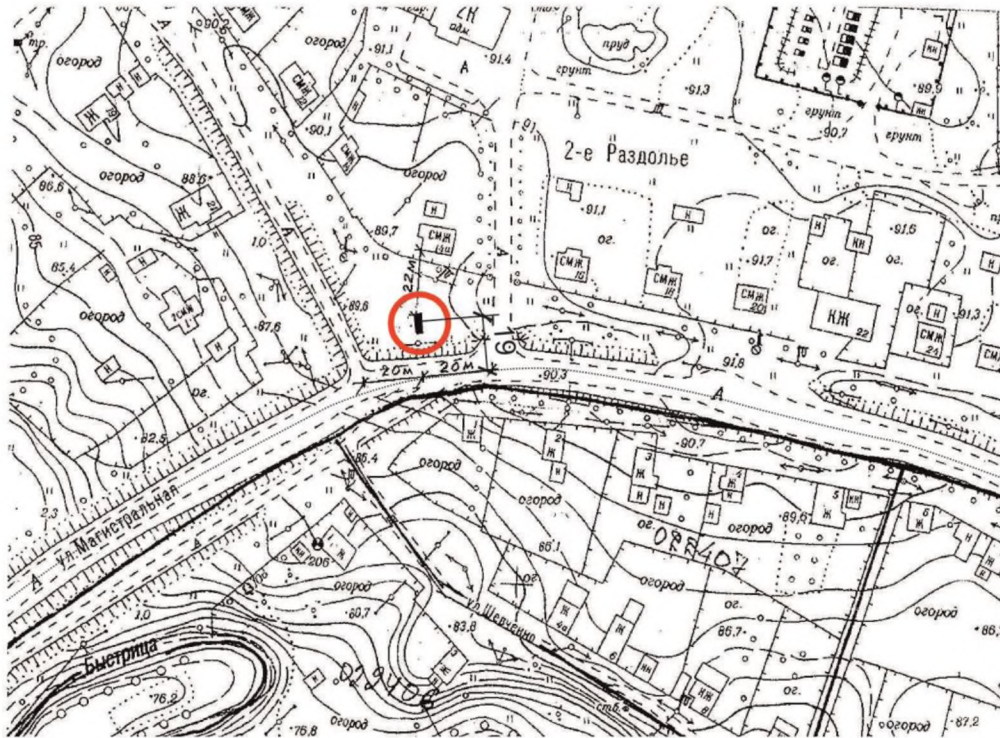

№ 52

Адрес размещения рекламной конструкции:

Боровичский р-н, п. Раздолье, в районе дома № 14 по ул. Магистральной

Тип рекламной конструкции - щит

Размер рекламной конструкции - 3,0х6,0м

Количество сторон - 2 шт.

Общая площадь информационного поля – 36 кв.м.

№ 52

Адрес размещения рекламной конструкции:

Боровичский р-н, п. Раздолье, в районе дома № 14 по ул. Магистральной

Тип рекламной конструкции - щит

Размер рекламной конструкции - 3,0х6,0м

Количество сторон - 2 шт.

Общая площадь информационного поля – 36 кв.м.

М 1:2000